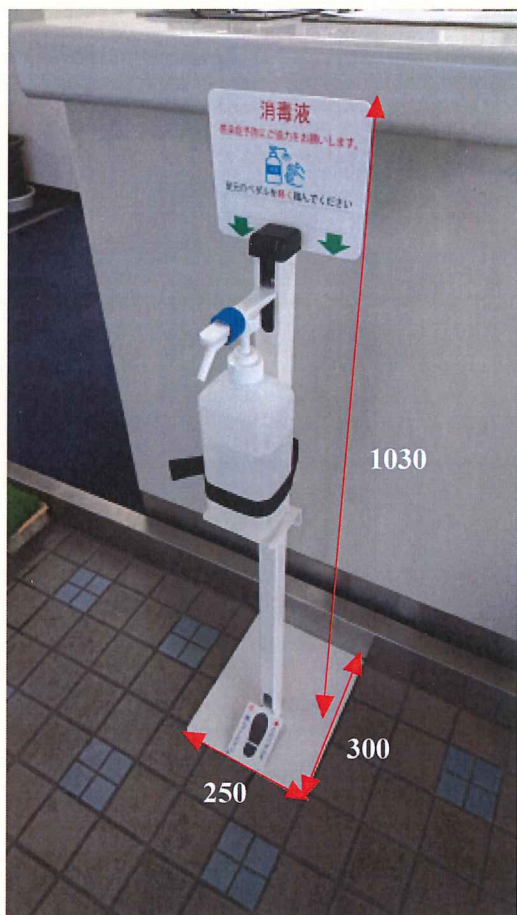

新型コロナウイルス感染症対策商品

足踏み式消毒スタンド 『アルシュー』 (空ボトル付き)

アピールポイント1

足踏み式なので、不特定多数の方が使用しても衛生的！

アピールポイント2

コンパクトな設計で、環境問わずに設置出来る！

アピールポイント3

ペダルを踏むだけなのでどなたでも使いやすい！

アピールポイント1

足踏み式なので、不特定多数の方が使用しても衛生的！

トリガー式、プッシュ式問わず、不特定多数の人が容器を触るので、消毒行為自体が不衛生な行為に…。

不特定多数の人間が使用しても、手で触れることなく消毒出来るので、衛生的な使用が可能です。

アピールポイント2

コンパクトな設計で、環境問わずに設置出来る！

寸法：L250×W300×H1030mm 重量：約3.2kg

設置面積をコンパクトに収めて、尚且つ軽量なので、各出入口や施設内でも気軽に設置出来ます。